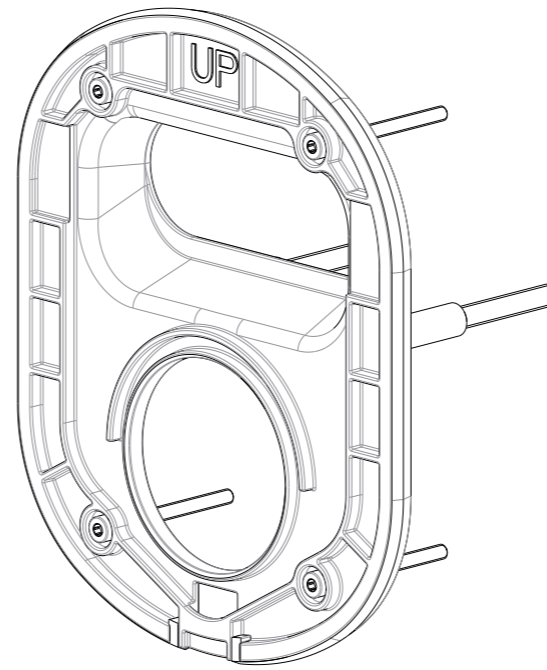

P Item	CODICE Code	DESCRIZIONE Designation
1	ZPIA141..	Piastra completa d.180 (3 Uscite)
2	ZACC473..	Bicchiera d.42 miscelatore incasso
3	ZMAN208..	Maniglia tonda Ø42 per miscelatore incasso
4	ZSET106..	Set pomolo, sottopomolo e raccordo filettato c/guar.
5	ZA91380	Cartuccia d.35 s/distrib. con apertura Rotativa
6	ZGHI037	Ghiera fermacartuccia
7	ZSET105	Set valvole antiritorno d.15 corte (Pz.02)
8	ZDEV112	Deviatore a pulsante
9	ZGHI038	Ghiera fermacartuccia x DEVIATORE

	APPROVATO: Approved:			A3	SCALA Scale	0,500	MATERIALE Material	VARI
	DISEGNATO: Design:	Giampani	20/10/2020		UNITA' Unit	mm	SERIE Range	CPBOX
DESCRIZIONE - Description: Miscelatore tondo con 3 deviatori a pulsante Compact Box								
FOGLIO - Sheet: Ricambi CODICE - Part Number: CPM019CR								