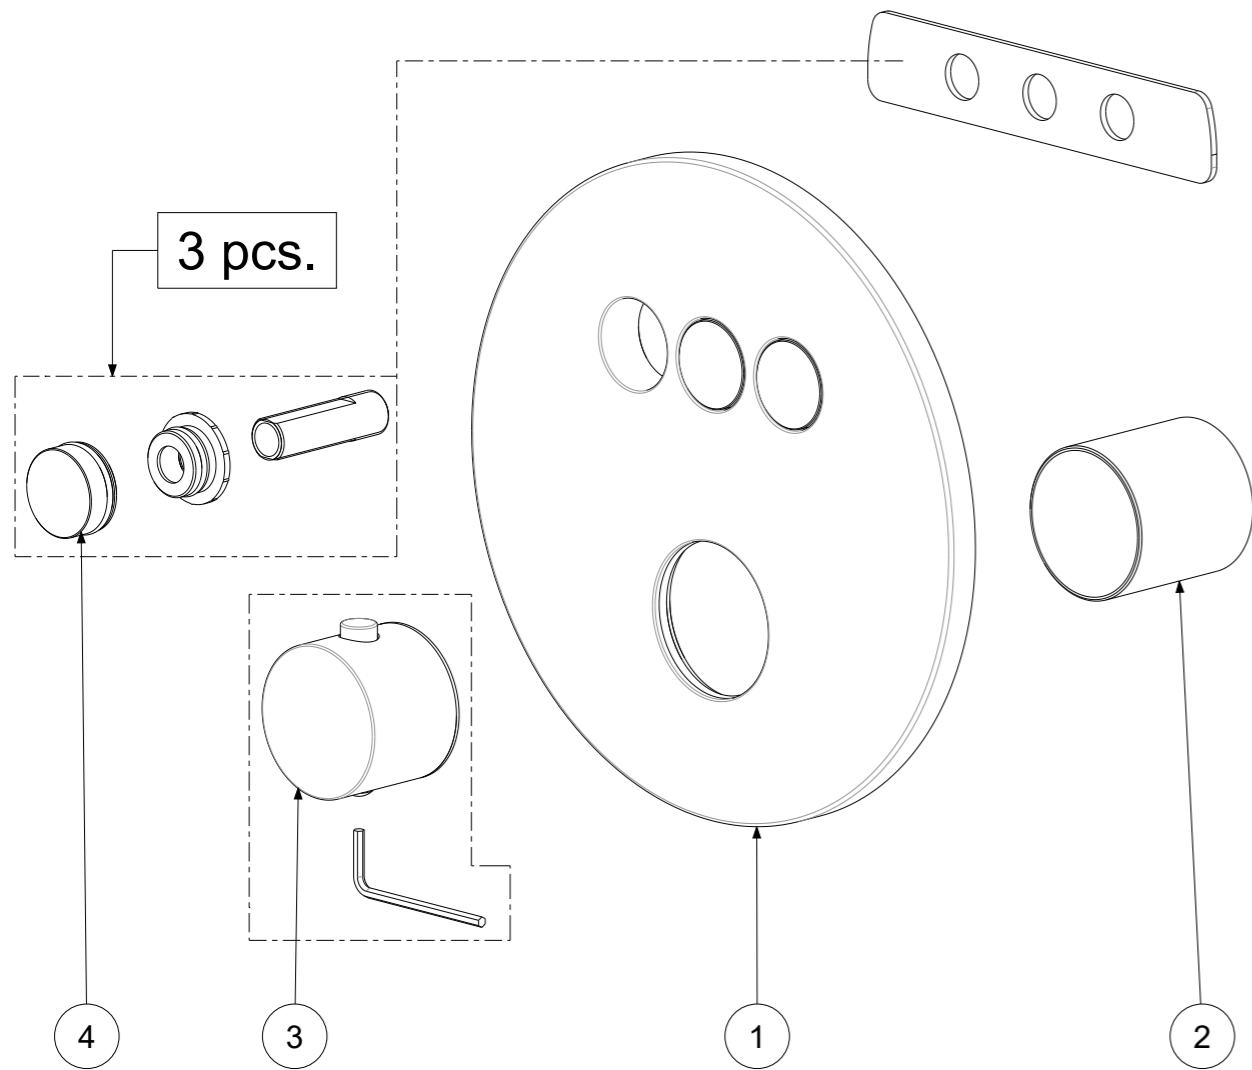

P Item	CODICE Code	DESCRIZIONE Designation
1	ZPIA141..	Piastra completa d.180 (3 Uscite)
2	ZACC473..	Bicchiera d.42 miscelatore incasso
3	ZMAN208..	Maniglia tonda Ø42 per miscelatore incasso
4	ZSET106..	Set pomolo, sottopomolo e raccordo filettato c/guar.
5	ZA91380	Cartuccia d.35 s/distrib. con apertura Rotativa
6	ZGHI037	Ghiera fermacartuccia
7	ZSET105	Set valvole antiritorno d.15 corte (Pz.02)
8	ZDEV112	Deviatore a pulsante
9	ZGHI038	Ghiera fermacartuccia x DEVIATORE

	APPROVATO: Approved:			A3	SCALA Scale	0,500	MATERIALE Material	VARI
	DISEGNATO: Design:	Giampani	20/10/2020		UNITA' Unit	mm	SERIE Range	CPBOX
DESCRIZIONE - Description: Miscelatore tondo con 3 deviatori a pulsante Compact Box								
FOGLIO - Sheet: Ricambi CODICE - Part Number: CPM019CR								