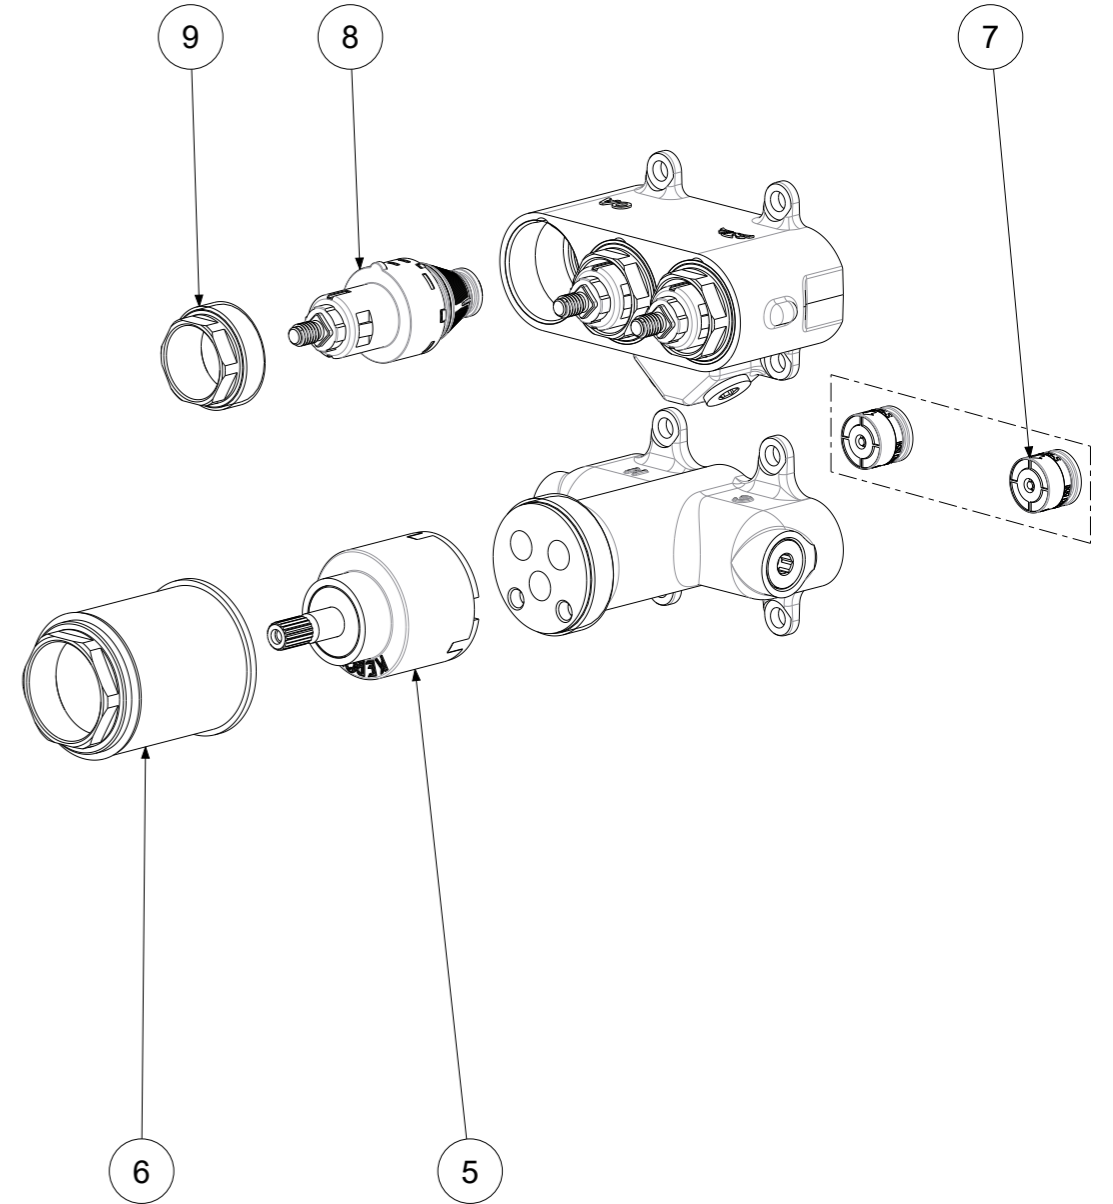

P Item	CODICE Code	DESCRIZIONE Designation
1	ZPIA141..	Piastra completa d.180 (3 Uscite)
2	ZACC473..	Bicchiera d.42 miscelatore incasso
3	ZMAN208..	Maniglia tonda Ø42 per miscelatore incasso
4	ZSET106..	Set pomolo, sottopomolo e raccordo filettato c/guar.
5	ZA91380	Cartuccia d.35 s/distrib. con apertura Rotativa
6	ZGHI037	Ghiera fermacartuccia
7	ZSET105	Set valvole antiritorno d.15 corte (Pz.02)
8	ZDEV112	Deviatore a pulsante
9	ZGHI038	Ghiera fermacartuccia x DEVIATORE

	APPROVATO: Approved:			A3	SCALA Scale	0,500	MATERIALE Material	VARI
	DISEGNATO: Design:	Giampani	20/10/2020		UNITA' Unit	mm	SERIE Range	CPBOX
DESCRIZIONE - Description: Miscelatore tondo con 3 deviatori a pulsante Compact Box								
FOGLIO - Sheet: Ricambi CODICE - Part Number: CPM019CR								